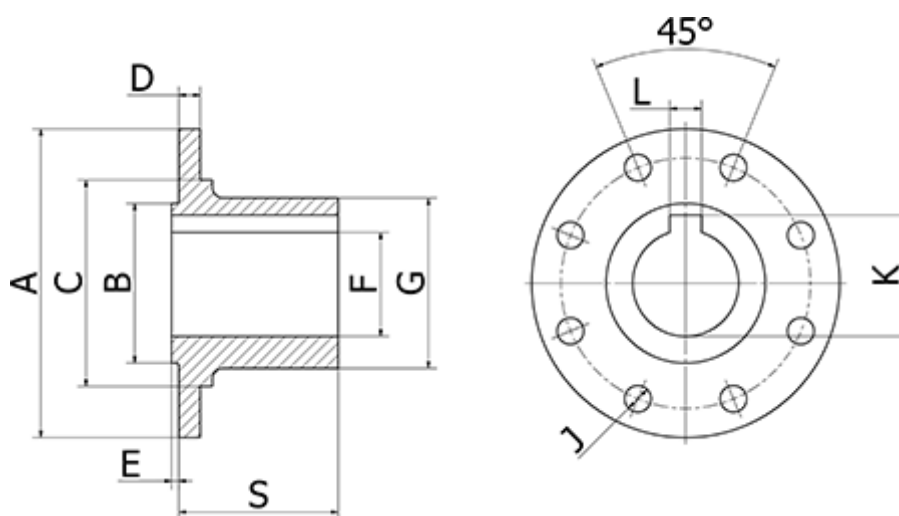

Varenummer: 0711482402  
Beskrivelse: Elbe Modflange 1.148.240  
Ø180 Hul str 60H7

## Mål

|                     |        |           |
|---------------------|--------|-----------|
| A                   | = 180  | H = 155.5 |
| Antal flange huller | = 8    | J = 12    |
| B                   | = 110  | K = 64.4  |
| C                   | = 131  | L = 18    |
| D                   | = 14   | S = 100   |
| E                   | = 2.8  |           |
| F                   | = 60H7 |           |
| G                   | = 118  |           |